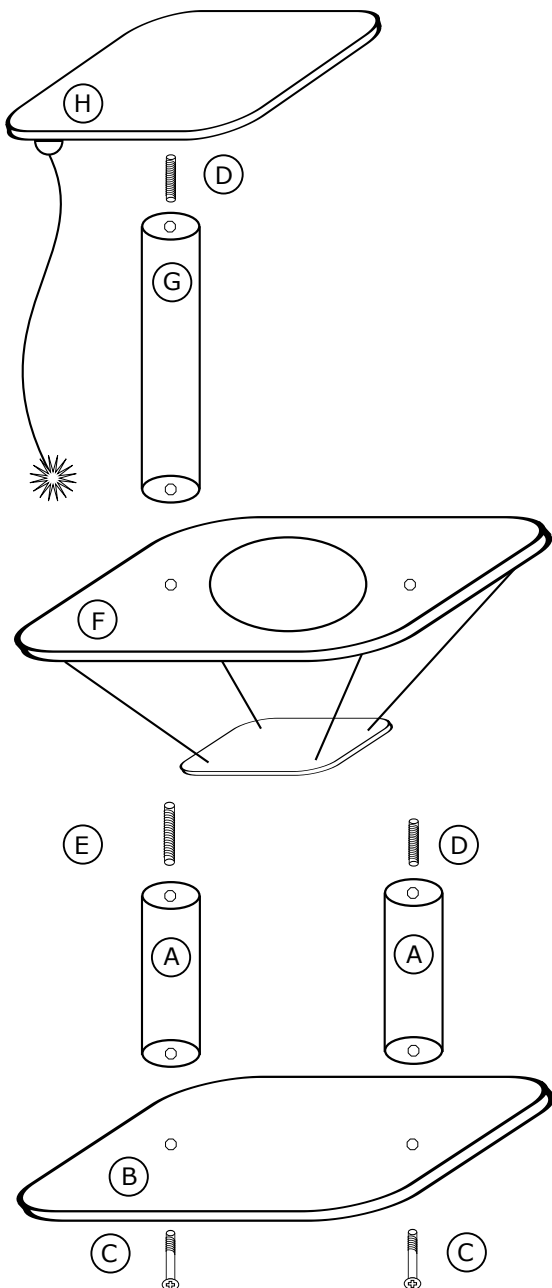

Drapak podstawowy P-7

PROSIMY O UWAŻNE PRZECZYTANIE INSTRUKCJI PRZED ROZPOCZĘCIEM MONTAŻU

Prosimy o kontakt z naszym sklepem w przypadku:

1. Stwierdzenia braków podczas rozpakowywania.
2. Stwierdzenia uszkodzeń mechanicznych,
  w przypadku których prosimy nie montować drapak.
3. Wątpliwości co do montażu części.

Firma nie ponosi odpowiedzialności za uszkodzenia powstałe w wyniku nieprawidłowego montażu lub użytkowania oferowanych produktów.

Instrukcja montażu

Basic Scraper P-7

PLEASE READ INSTRUCTIONS CAREFULLY BEFORE STARTING ASSEMBLY

Please contact our store if:

1. You find missing parts or accessories during unpacking.
2. You find your scraper mechanically damaged,
  in this case please do not continue with assembly.
3. You need further assistance with assembly.

The Company is not liable for the damages arisen during improper assembly by end user or resulting from the misuse of products.

Assembly instructions

Zawartość opakowania:

- A - słup 12/45 x 2
- B - podstawa
- C - długa śruba + podkładka x 2
- D - krótka szpilka x 2
- E - długa szpilka
- F - półka z otworem + huśtawka
- G - słup 12/70
- H - legowisko

Życzymy kotom miłego korzystania!

Contents of the pack:

- A - pole 12/45 x 2
- B - base
- C - long screw + washer x 2
- D - short pin x 2
- E - long pin
- F - shelf with a hole + swing
- G - pole 12/70
- H - lair

We wish your cat enjoy it!