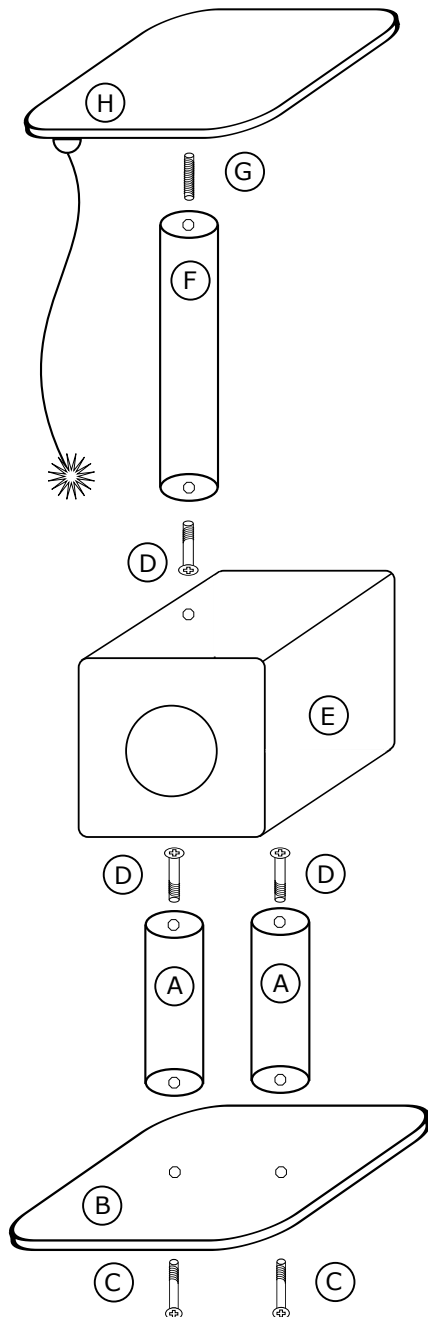

Drapak podstawowy P-6

PROSIMY O UWAŻNE PRZECZYTANIE INSTRUKCJI PRZED ROZPOCZĘCIEM MONTAŻU

Prosimy o kontakt z naszym sklepem w przypadku:

1. Stwierdzenia braków podczas rozpakowywania.
2. Stwierdzenia uszkodzeń mechanicznych,
  w przypadku których prosimy nie montować drapak.
3. Wątpliwości co do montażu części.

Firma nie ponosi odpowiedzialności za uszkodzenia powstałe w wyniku nieprawidłowego montażu lub użytkowania oferowanych produktów.

Instrukcja montażu

Basic Scraper P-6

PLEASE READ INSTRUCTIONS CAREFULLY BEFORE STARTING ASSEMBLY

Please contact our store if:

1. You find missing parts or accessories during unpacking.
2. You find your scraper mechanically damaged,
  in this case please do not continue with assembly.
3. You need further assistance with assembly.

The Company is not liable for the damages arisen during improper assembly by end user or resulting from the misuse of products.

Assembly instructions

Zawartość opakowania:

- A - słupek 12/30 x 2
- B - podstawa
- C - długa śruba + podkładka x 2
- D - krótka śruba + podkładka x 3
- E - budka
- F - słupek 12/60
- G - krótka szpilka
- H - legowisko

Życzymy kotom miłego korzystania!

Contents of the pack:

- A - pole 12/30 x 2
- B - base
- C - long screw + washer x 2
- D - short screw + washer x 3
- E - cat box
- F - pole 16/40
- G - short pin
- H - lair

We wish your cat enjoy it!