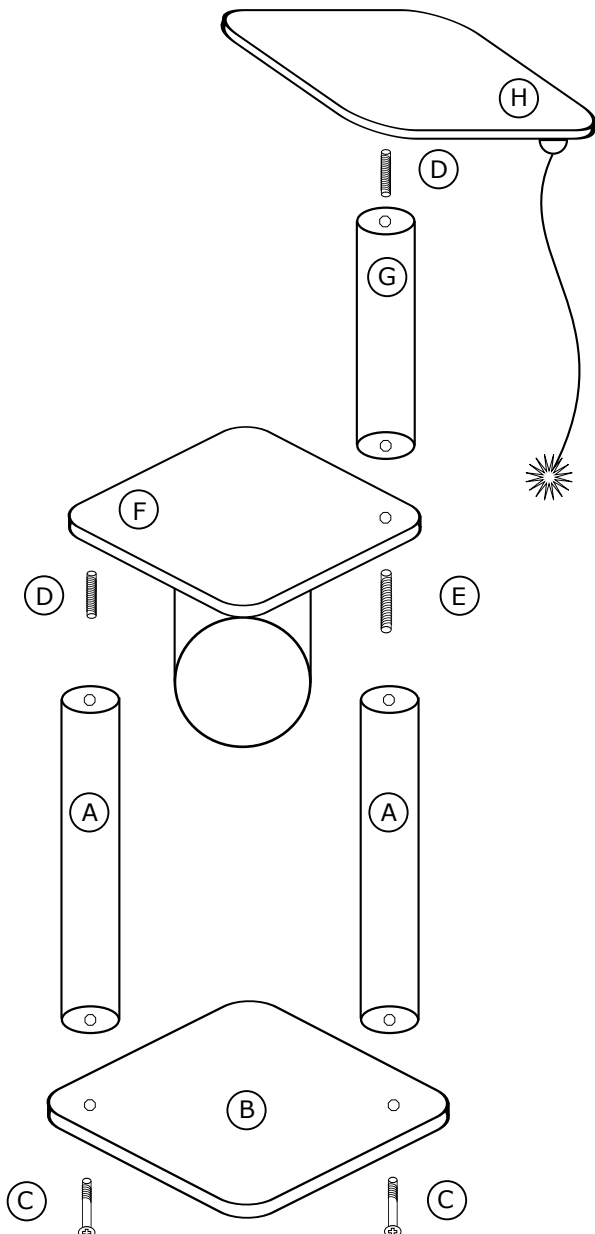

Drapak podstawowy P-8A

PROSIMY O UWAŻNE PRZECZYTANIE INSTRUKCJI PRZED ROZPOCZĘCIEM MONTAŻU

Prosimy o kontakt z naszym sklepem w przypadku:

1. Stwierdzenia braków podczas rozpakowywania.
2. Stwierdzenia uszkodzeń mechanicznych,
w przypadku których prosimy nie montować drapaków.
3. Wątpliwości co do montażu części.

Firma nie ponosi odpowiedzialności za uszkodzenia powstałe w wyniku nieprawidłowego montażu lub użytkowania oferowanych produktów.

Instrukcja montażu

Basic Scraper P-8A

PLEASE READ INSTRUCTIONS CAREFULLY BEFORE STARTING ASSEMBLY

The Company is not liable for the damages arisen during improper assembly by end user or resulting from the misuse of products.

Assembly instructions

Zawartość opakowania:

- A - słup 12/60 x 2
- B - podstawa
- C - długa śruba + podkładka x 2
- D - krótka szpilka x 2
- E - długa szpilka
- F - półka z tuleją
- G - słup 12/45
- H - legowisko

Życzymy kotom miłego korzystania!

Contents of the pack:

- A - pole 12/60 x 2
- B - base
- C - long screw + washer x 2
- D - short pin x 2
- E - long pin
- F - shelf with corner
- G - pole 12/45
- H - lair