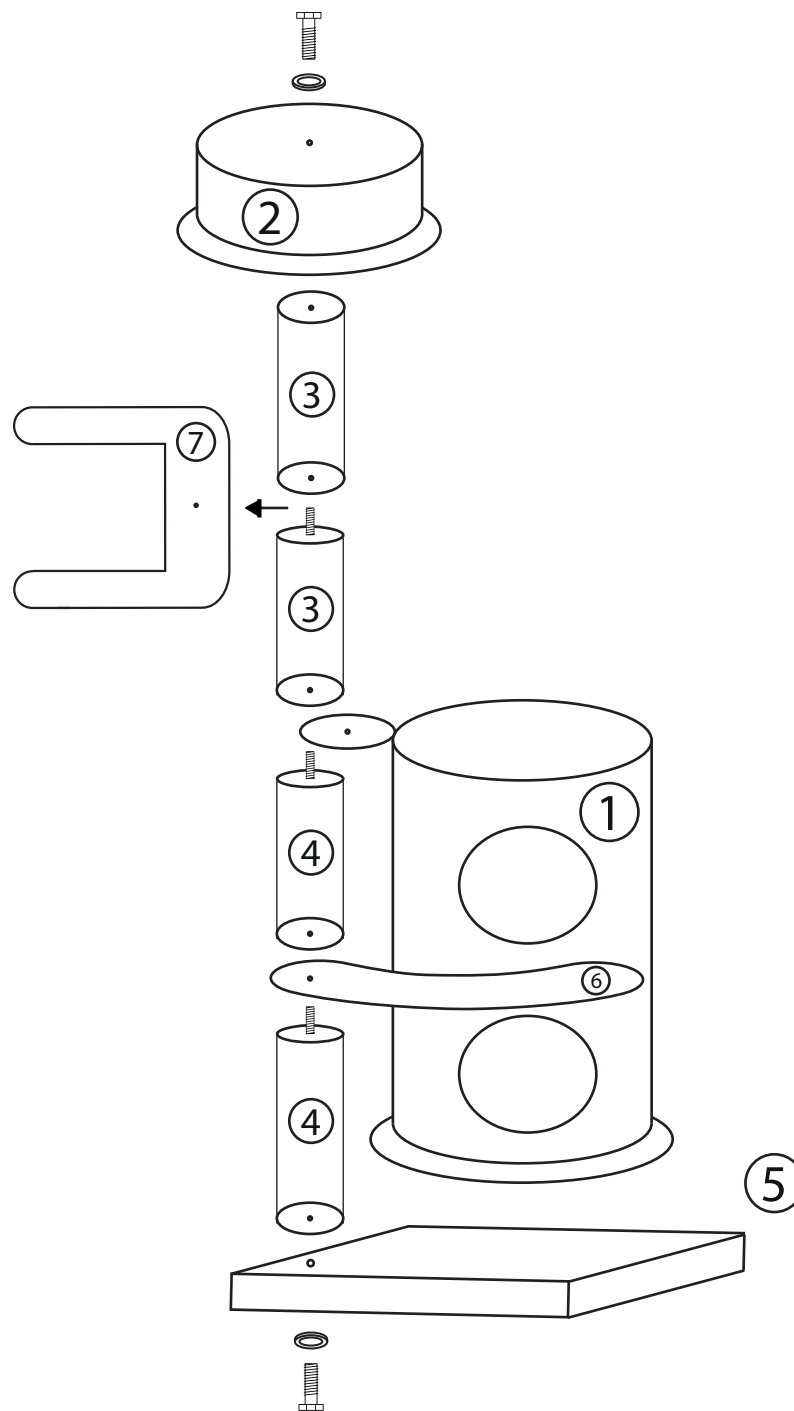

## Wykaz elementów:

1. Tuba x1
2. Rozeta x1
3. Słup 30cm x2
4. Słup 38cm x2
5. Podstawa x1
6. Rogal x1
7. Hamak pojedynczy x1
8. Śruby (M10x60) x2
9. Podkładka śruby x2
10. Klucz imbusowy 6mm x1

## Contents of the pack:

1. Tube x1
2. Rosette x1
3. Pole 30 cm x2
4. Pole 38 cm x2
5. Base x1
6. Half-Round Shelf x1
7. Single Hammock x1
8. Bolt (M10x60) x2
9. Bolt Washer x2
10. Allen Key 6 mm x1

## Zusammenstellung der Elemente:

1. Rohr x1
2. Rosette x1
3. Stamm 30 cm x2
4. Stamm 38 cm x2
5. Bodenplatte x1
6. Halbrundes Brett x1
7. Einzelhängematte x1
8. Schrauben (M10x60) x2
9. Unterlegscheibe für die Schraube x2
10. Inbusschlüssel 6 mm x1