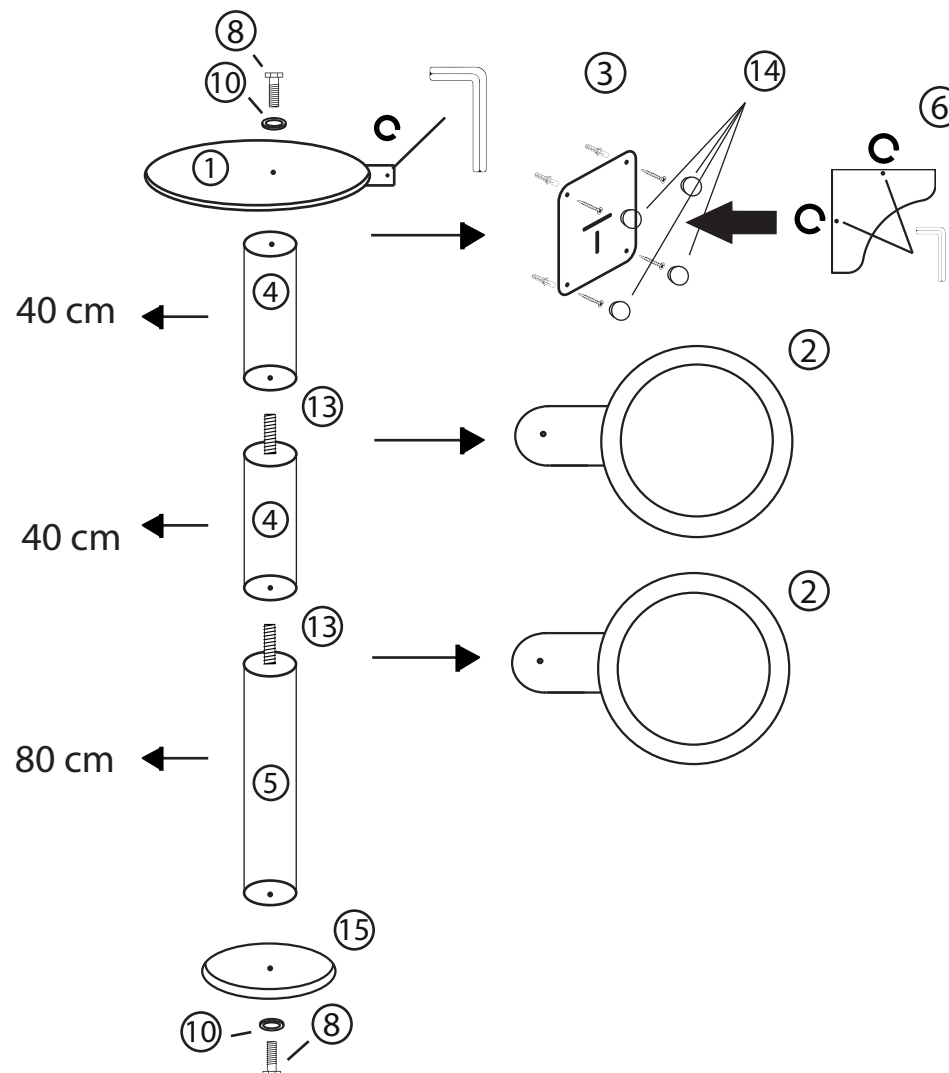

Wykaz elementów:

1. Paletka x1
2. Hamak worek x1
3. Element mocujący do ściany (plecy) x1
4. Słup 40cm x2
5. Słup 80cm x1
6. Podpórka x1
7. Wkręt x4
8. Śruby (M10x60) x2
9. Kołek rozporowy x4
10. Podkładka śruby x2
11. Klucz imbusowy 4mm x1
12. Klucz imbusowy 6mm x1
13. Szpilka M10 zintegrowana ze słupem x2
14. Zaśleпки drewniane x4
15. Podstawa x1

Contents of the pack:

1. Paddle x1
2. Sack hammock x1
3. Wall mounting element (back) x1
4. Pole 40cm x2
5. Pole 80cm x1
6. Support x1
7. Screw x4
8. Bolts (M10x60) x2
9. Rawlplug x4
10. Bolt washer x2
11. Allen key 4mm x1
12. Allen key 6mm x1
13. Pin integrated with the pole x2
14. Wooden caps x4
15. Base x1

Zusammenstellung der Elemente:

1. Palette x1
2. Hängematte Sack x1
3. Wandbefestigungselement (Rücken) x1
4. Stamm 40cm x2
5. Stamm 80cm x1
6. Stütze x1
7. Schraube x4
8. Schrauben (M10x60) x2
9. Dübel x4
10. Unterlegscheibe für die Schraube x2
11. Inbusschlüssel 4mm x1
12. Inbusschlüssel 6mm x1
13. Nadel M10 integriert mit dem Stamm x2
14. Holzstopfen x4
15. Bodenplatt x1