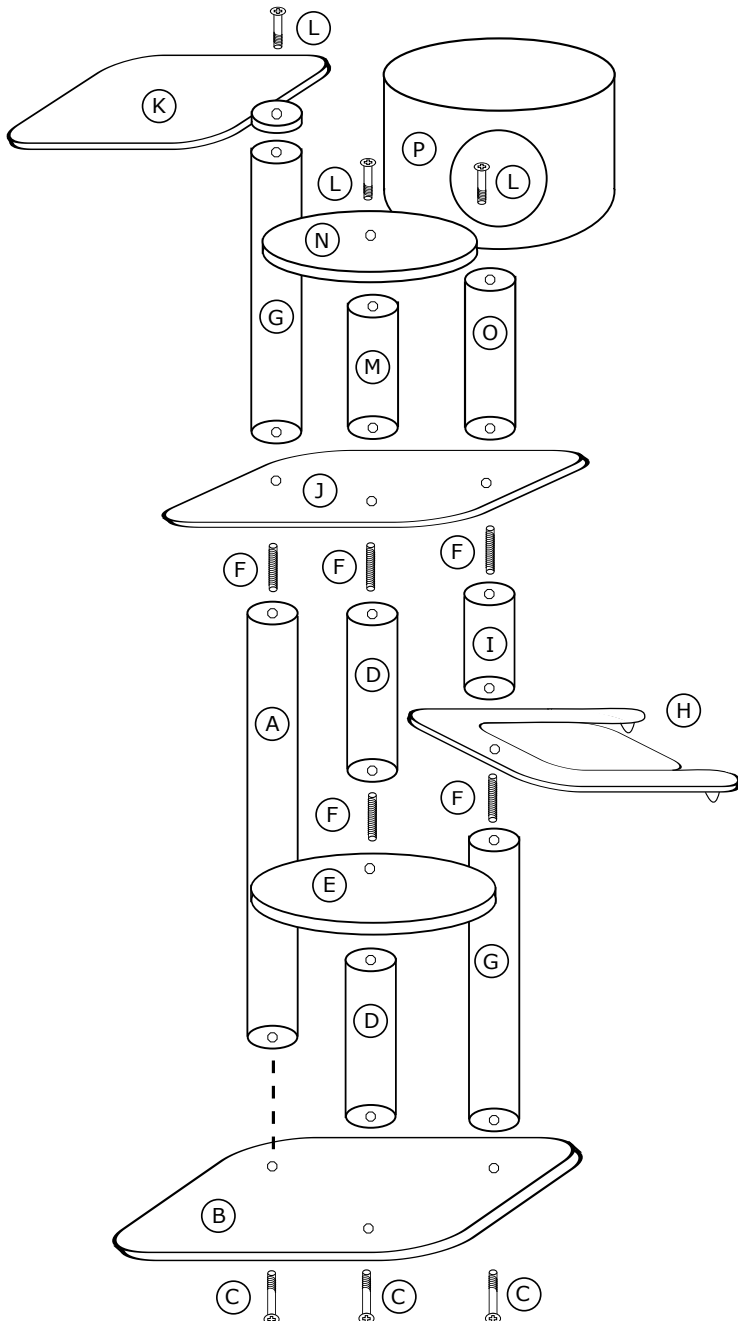

Drapak ekskluzywny EX-8

PROSIMY O UWAŻNE PRZECZYTANIE INSTRUKCJI PRZED ROZPOCZĘCIEM MONTAŻU

Prosimy o kontakt z naszym sklepem w przypadku:

1. Stwierdzenia braków podczas rozpakowywania.
2. Stwierdzenia uszkodzeń mechanicznych,
w przypadku których prosimy nie montować drapak.
3. Wątpliwości co do montażu części.

Firma nie ponosi odpowiedzialności za uszkodzenia powstałe w wyniku nieprawidłowego montażu lub użytkowania oferowanych produktów.

Instrukcja montażu

Exclusive scraper EX-8

PLEASE READ INSTRUCTIONS CAREFULLY BEFORE STARTING ASSEMBLY

The Company is not liable for the damages arisen during improper assembly by end user or resulting from the misuse of products.

Assembly instructions

Zawartość opakowania:

- A - słup 14/100
- B - podstawa
- C - długa śruba + podkładka x 3
- D - słup 14/49 x 2
- E - talerz 50
- F - szpilka długa x 5
- G - słup 14/80 x 2
- H - hamak podwójny
- I - słup 14/18
- J - półka
- K - hamak pojedynczy
- L - krótka śruba + podkładka x 3
- M - słup 14/30
- N - talerz 40
- O - słup 14/40
- P - budka dla kota

Życzymy kotom miłego korzystania!

Contents of the pack:

- A - pole 14/100
- B - base
- C - long screw + washer x 3
- D - pole 14/49 x 2
- E - plate 50
- F - long pin x 5
- G - pole 14/80 x 2
- H - double hammock
- I - pole 14/18
- J - shelf
- K - single hammock
- L - short screw + washer x 3
- M - pole 14/30
- N - plate 40
- O - pole 14/40
- P - catbox