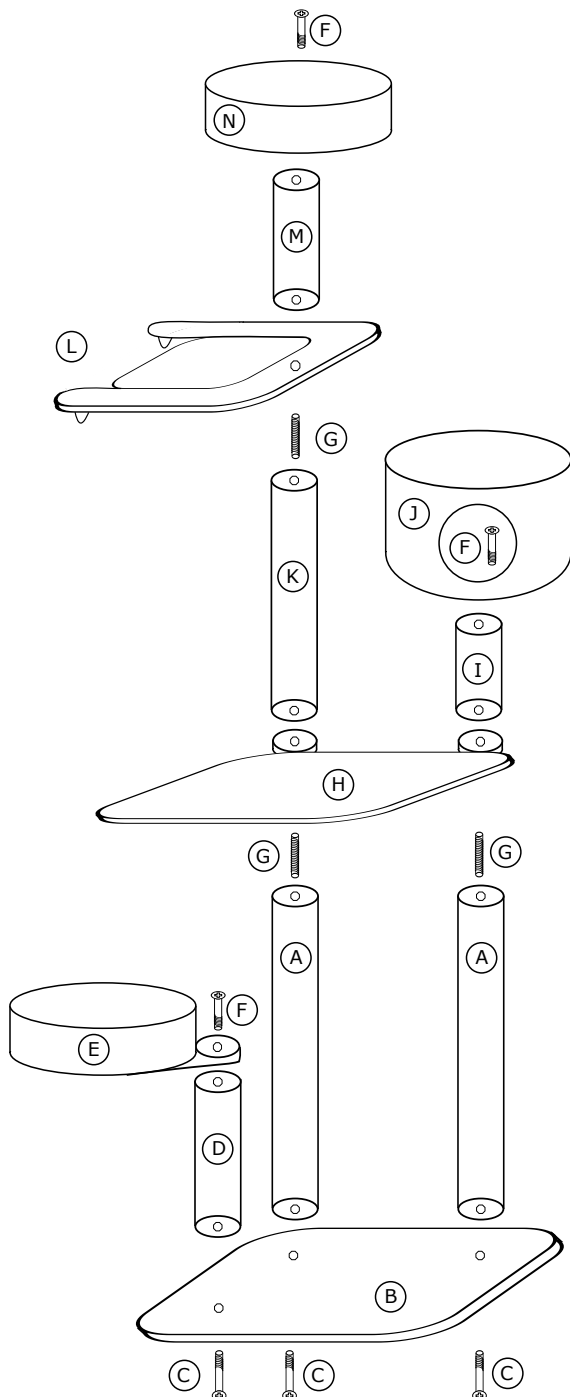

Drapak ekskluzywny EX-6B

PROSIMY O UWAGNE PRZECZYTANIE INSTRUKCJI PRZED ROZPOCZĘCIEM MONTAŻU

Prosimy o kontakt z naszym sklepem w przypadku:

1. Stwierdzenia braków podczas rozpakowywania.
2. Stwierdzenia uszkodzeń mechanicznych,
  w przypadku których prosimy nie montować drapak.
3. Wątpliwości co do montażu części.

Firma nie ponosi odpowiedzialności za uszkodzenia powstałe w wyniku nieprawidłowego montażu lub użytkowania oferowanych produktów.

Instrukcja montażu

Exclusive scraper EX-6B

PLEASE READ INSTRUCTIONS CAREFULLY BEFORE STARTING ASSEMBLY

Please contact our store if:

1. You find missing parts or accessories during unpacking.
2. You find your scraper mechanically damaged,
  in this case please do not continue with assembly.
3. You need further assistance with assembly.

The Company is not liable for the damages arisen during improper assembly by end user or resulting from the misuse of products.

Assembly instructions

Zawartość opakowania:

- A - słupek 14/80 x 2
- B - podstawa
- C - długa śruba + podkładka x 3
- D - słupek 14/40
- E - rozetopaletka
- F - krótka śruba + podkładka x 3
- G - długa szpilka x 3
- H - hamak pojedynczy XL
- I - słupek 14/20
- J - budka dla kota
- K - słupek 14/60
- L - hamak podwójny
- M - słupek 14/30
- N - rozeta

Życzymy kotom miłego korzystania!

Contents of the pack:

- A - pole 14/80 x 2
- B - base
- C - long screw + washer x 3
- D - pole 14/40
- E - paddle-rosette
- F - short screw + washer x 3
- G - long pin x 3
- H - single hammock XL
- I - pole 14/20
- J - catbox
- K - pole 14/60
- L - double hammock
- M - pole 14/30
- N - rosette

We wish your cat enjoy it!