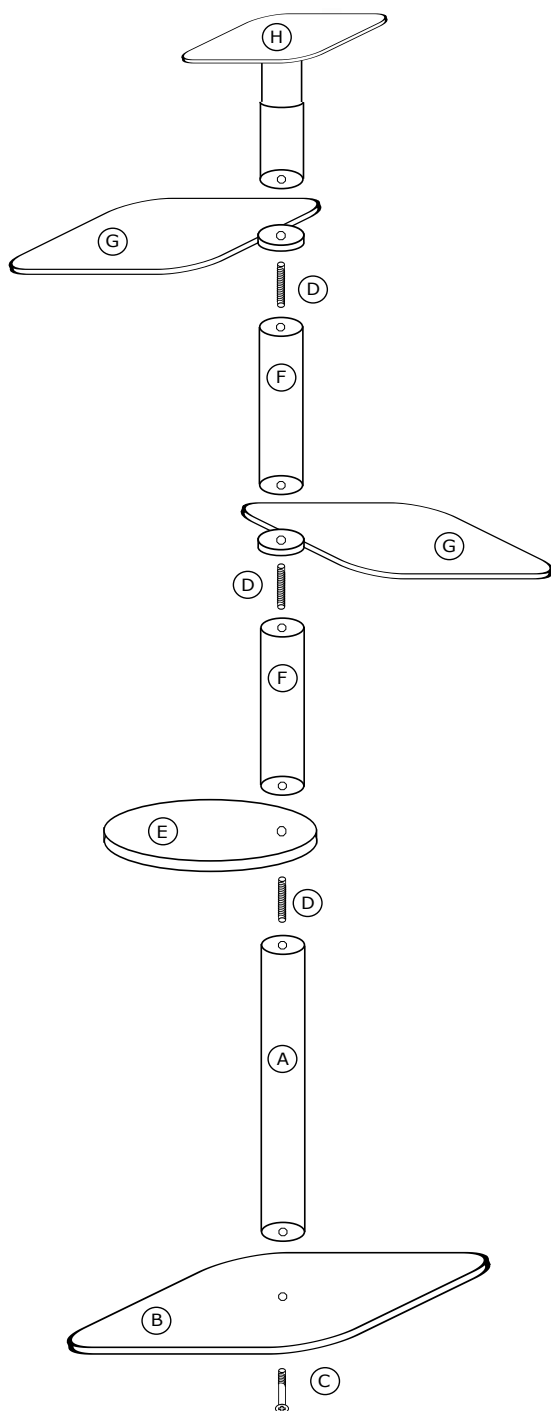

The Company is not liable for the damages arisen during improper assembly by end user or resulting from the misuse of products.

Instrukcja montażu

Assembly instructions

Zawartość opakowania:

- A - słupek 14/100
- B - podstawa
- C - długa śruba + podkładka
- D - długa szpilka x 3
- E - talerz
- F - słupek 14/45 x 2
- G - hamak pojedynczy x 2
- H - słupek 14/30 + rozpora sufitowa

* Podane wymiary są wymiarami przykładowymi, każdy drapak sufitowy wykonywany jest pod wymiar mieszkania podany w formularzu zamówienia.

Życzymy miłego korzystania!

Contents of the pack:

- A - pole 14/100
- B - base
- C - long screw + washer
- D - long pin x 3
- E - plate
- F - pole 14/45 x 2
- G - hamak pojedynczy x 2
- H - pole 14/30 + ceiling frame