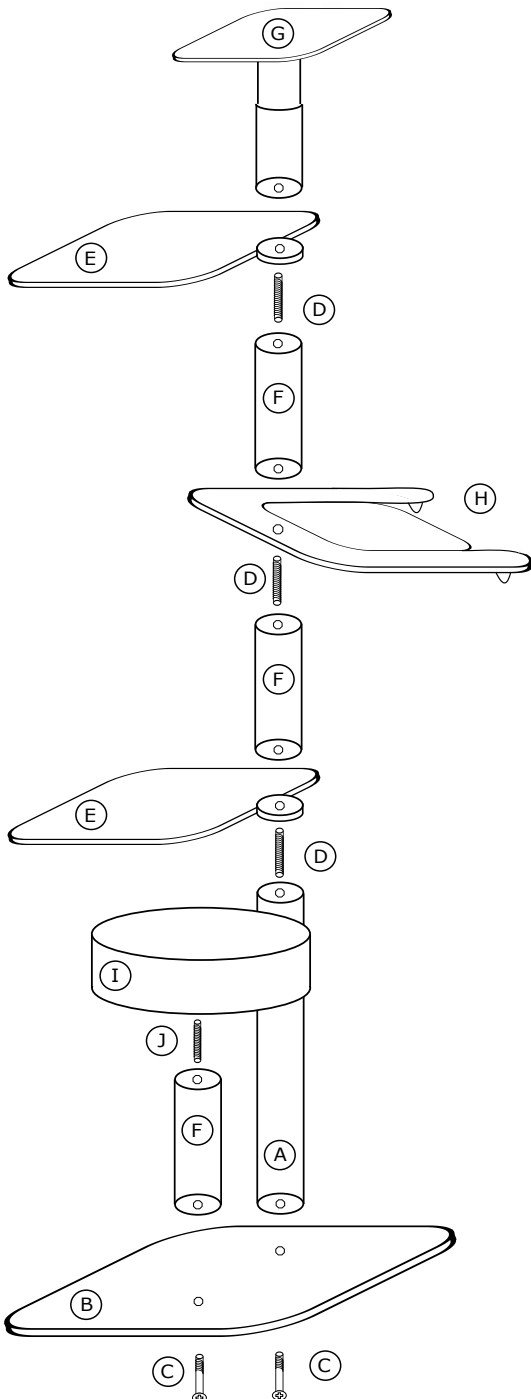

Firma nie ponosi odpowiedzialności za uszkodzenia powstałe w wyniku nieprawidłowego montażu lub użytkowania oferowanych produktów.

Ceiling scraper S-1C

PLEASE READ INSTRUCTIONS CAREFULLY BEFORE STARTING ASSEMBLY

The Company is not liable for the damages arisen during improper assembly by end user or resulting from the misuse of products.

Instrukcja montażu

Assembly instructions

Zawartość opakowania:

- A - słupek 14/100
- B - podstawa
- C - długa śruba + podkładka x 2
- D - długa szpilka x 3
- E - hamak pojedynczy x 3
- F - słupek 14/40 x 3
- G - słupek 14/30 + rozpora sufitowa
- H - podwójny hamak
- I - rozeta
- J - krótka szpilka

* Podane wymiary są wymiarami przykładowymi, każdy drapak sufitowy wykonywany jest pod wymiar mieszkania podany w formularzu zamówienia.

Życzymy miłego korzystania!

Contents of the pack:

- A - pole 14/100
- B - base
- C - long screw + washer x 2
- D - long pin x 3
- E - single hammock x 3
- F - pole 14/40 x 3
- G - pole 14/30 + ceiling frame
- H - double hammock
- I - rosette
- J - short pin