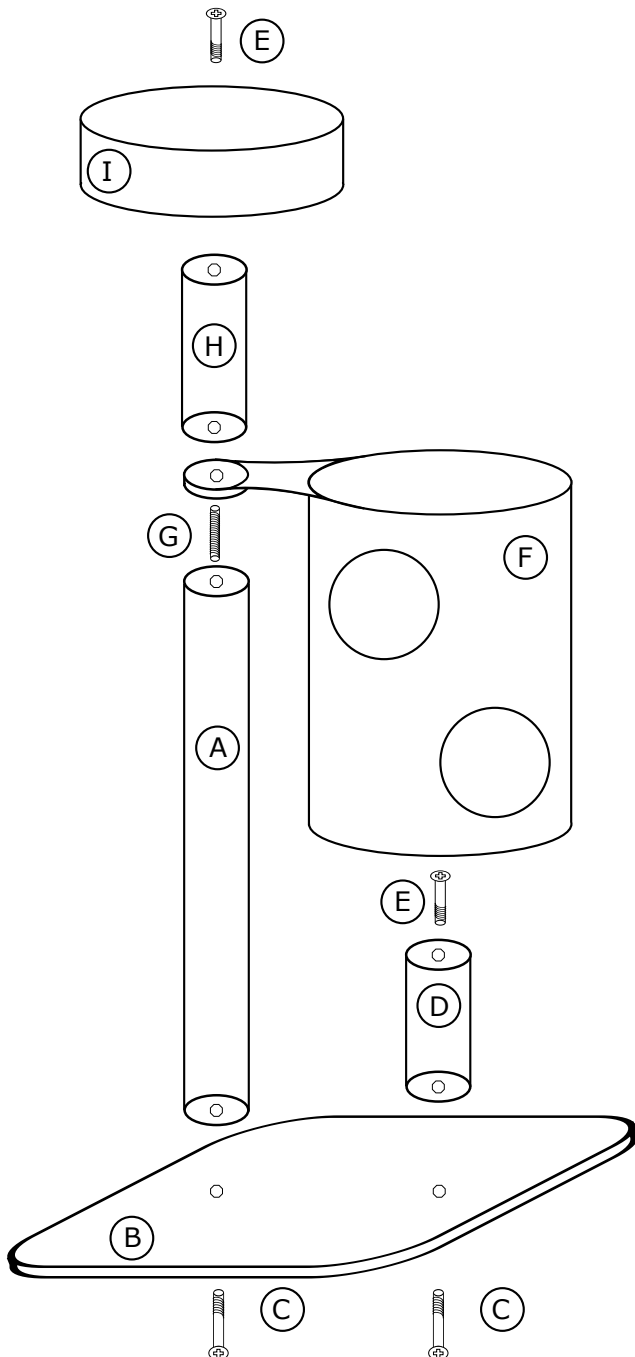

Firma nie ponosi odpowiedzialności za uszkodzenia powstałe w wyniku nieprawidłowego montażu lub użytkowania oferowanych produktów.

Exclusive scraper EX-3A

PLEASE READ INSTRUCTIONS CAREFULLY BEFORE STARTING ASSEMBLY

The Company is not liable for the damages arisen during improper assembly by end user or resulting from the misuse of products.

Instrukcja montażu

Assembly instructions

Zawartość opakowania:

- A - słupek 14/90
- B - podstawa
- C - długa śruba + podkładka x 2
- D - słupek 14/20
- E - krótka śruba + podkładka x 2
- F - budka
- G - długa szpilka
- H - słupek 14/25
- I - rozeta

Życzymy kotom miłego korzystania!

Contents of the pack:

- A - pole 14/90
- B - base
- C - long screw + washer x 2
- D - pole 14/20
- E - short screw + washer x 2
- F - box
- G - long pin
- H - pole 14/25
- I - rosette