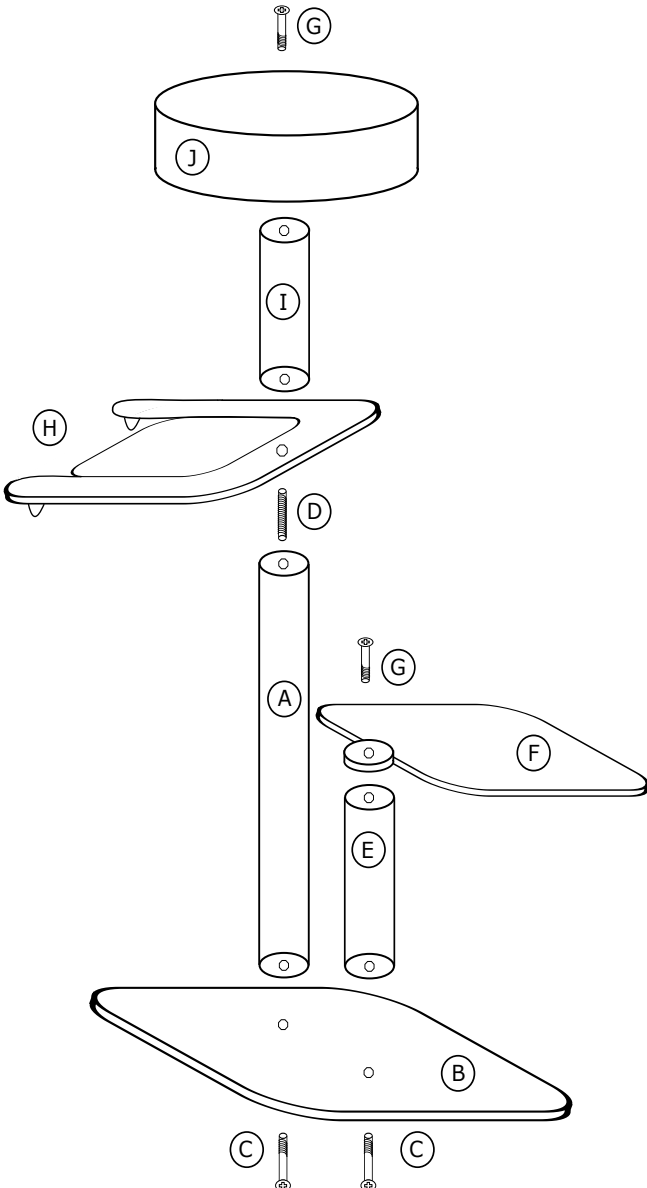

## Exclusive scraper EX-0B

## Assembly instructions

Zawartość opakowania:

- A - słupek 14/100
- B - podstawa
- C - długa śruba + podkładka x 2
- D - długa szpilka
- E - słupek 14/50
- F - hamak pojedynczy
- G - krótka śruba + podkładka x 2
- H - hamak podwójny
- I - słupek 14/30
- J - rozeta