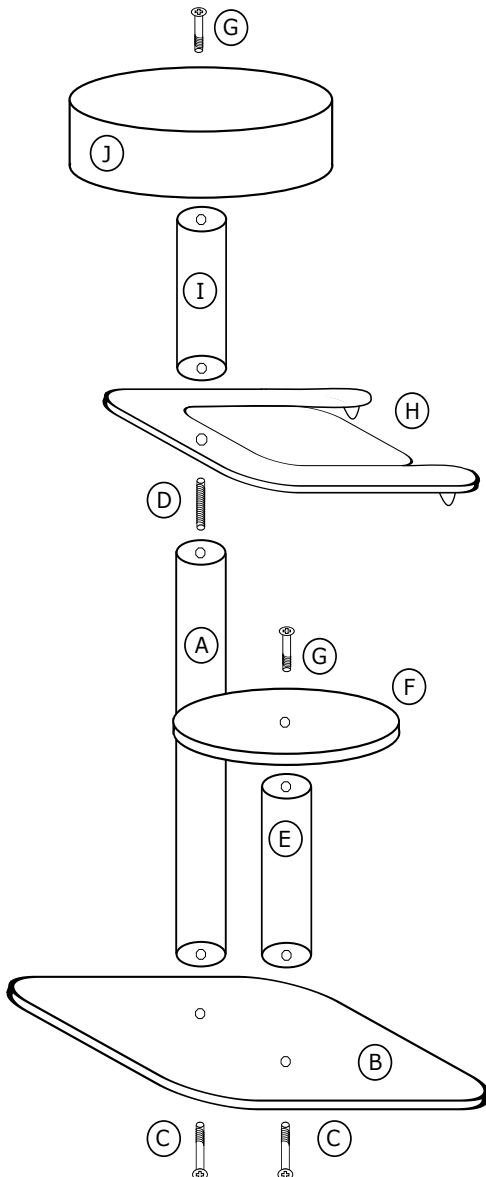

Firma nie ponosi odpowiedzialności za uszkodzenia powstałe w wyniku nieprawidłowego montażu lub użytkowania oferowanych produktów.

Exclusive scraper EX-0A

PLEASE READ INSTRUCTIONS CAREFULLY BEFORE STARTING ASSEMBLY

The Company is not liable for the damages arisen during improper assembly by end user or resulting from the misuse of products.

Instrukcja montażu

Assembly instructions

Zawartość opakowania:

- A - słupek 14/100
- B - podstawa
- C - długa śruba + podkładka x 2
- D - długa szpilka
- E - słupek 14/50
- F - talerz
- G - krótka śruba + podkładka x 2
- H - hamak podwójny
- I - słupek 14/30
- J - rozeta

Życzymy miłego korzystania!

Contents of the pack:

- A - pole 14/100
- B - base
- C - long screw + washer x 2
- D - long pin
- E - pole 14/50
- F - plate
- G - short screw + washer x 2
- H - double hammock
- I - pole 14/30
- J - rosette