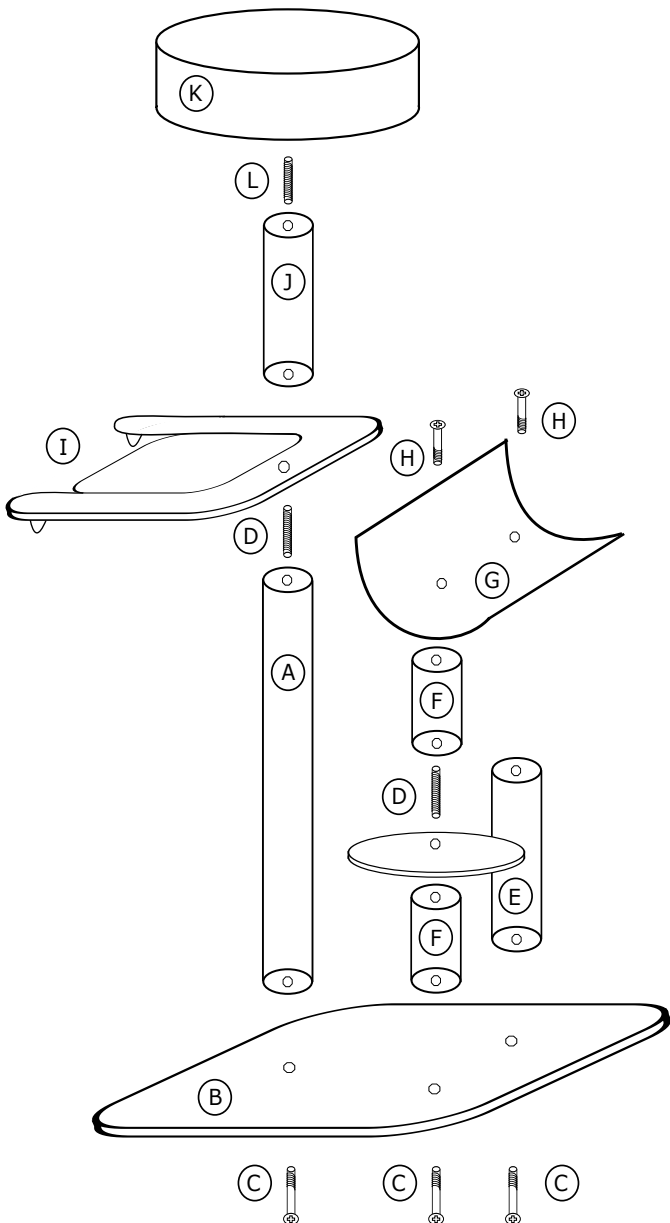

Firma nie ponosi odpowiedzialności za uszkodzenia powstałe w wyniku nieprawidłowego montażu lub użytkowania oferowanych produktów.

Scraper for the big cats D-4

PLEASE READ INSTRUCTIONS CAREFULLY BEFORE STARTING ASSEMBLY

The Company is not liable for the damages arisen during improper assembly by end user or resulting from the misuse of products.

Instrukcja montażu

Assembly instructions

Zawartość opakowania:

- A - słupek 14/100
- B - podstawa
- C - długa śruba + podkładka x 3
- D - długa szpilka x 2
- E - słupek 14/50 x 2
- F - słupek 14/23 x 2
- G - rynna
- H - krótka śruba + podkładka x 2
- I - hamak podwójny
- J - słupek 14/30
- K - rozeta
- L - krótka szpilka

Życzymy miłego korzystania!

Contents of the pack:

- A - pole 14/100
- B - base
- C - long screw + washer x 3
- D - long pin x 2
- E - pole 14/50
- F - pole 14/23 x 2
- G - gutter
- H - short screw + washer x 2
- I - double hammock
- J - pole 14/30
- K - rosette
- L - short pin