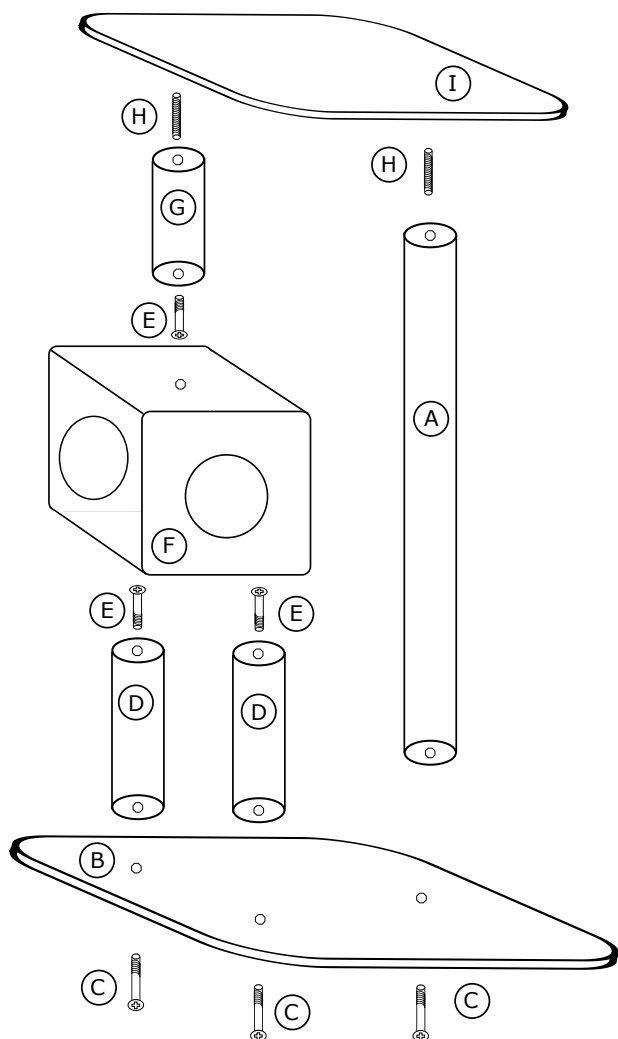

Drapak dla dużych kotów D-1

PROSIMY O UWAŻNE PRZECZYTANIE INSTRUKCJI PRZED ROZPOCZĘCIEM MONTAŻU

Prosimy o kontakt z naszym sklepem w przypadku:

1. Stwierdzenia braków podczas rozpakowywania.
2. Stwierdzenia uszkodzeń mechanicznych,
w przypadku których prosimy nie montować drapak.
3. Wątpliwości co do montażu części.

Firma nie ponosi odpowiedzialności za uszkodzenia powstałe w wyniku nieprawidłowego montażu lub użytkowania oferowanych produktów.

Instrukcja montażu

Scraper for the big cats D-1

PLEASE READ INSTRUCTIONS CAREFULLY BEFORE STARTING ASSEMBLY

The Company is not liable for the damages arisen during improper assembly by end user or resulting from the misuse of products.

Assembly instructions

Zawartość opakowania:

- A - słup 12/100
- B - podstawa
- C - długa śruba + podkładka x 3
- D - słup 12/45 x 2
- E - krótka śruba + podkładka x 3
- F - budka
- G - słup 12/30
- H - krótka szpilka x 2
- I - półka

Życzymy kotom miłego korzystania!

Contents of the pack:

- A - pole 12/100
- B - base
- C - long screw + washer x 3
- D - pole 12/45 x 2
- E - short screw + washer x 3
- F - catbox
- G - pole 12/30
- H - short pin x 2
- I - shelf