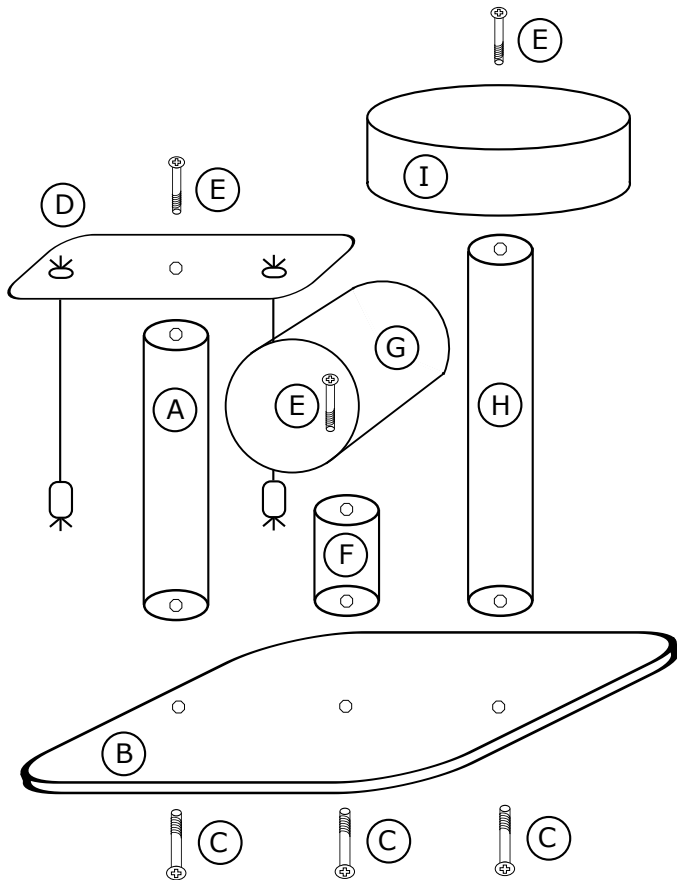

Firma nie ponosi odpowiedzialności za uszkodzenia powstałe w wyniku nieprawidłowego montażu lub użytkowania oferowanych produktów.

Instrukcja montażu

Exclusive scraper for kittens EX-K-4

PLEASE READ INSTRUCTIONS CAREFULLY BEFORE STARTING ASSEMBLY

The Company is not liable for the damages arisen during improper assembly by end user or resulting from the misuse of products.

Assembly instructions

Zawartość opakowania:

- A - słupek 12/60
- B - podstawa
- C - długa śruba + podkładka x 3
- D - zabawka na wysięgniku
- E - krótka śruba + podkładka x 3
- F - słupek 12/20
- G - tuleja
- H - słupek 12/70
- I - rozeta

Życzymy kotom miłego korzystania!

Contents of the pack:

- A - pole 12/60
- B - base
- C - long screw + washer x 3
- D - toy boom
- E - short screw + washer x 3
- F - pole 12/20
- G - cornet
- H - pole 12/70
- I - rosette